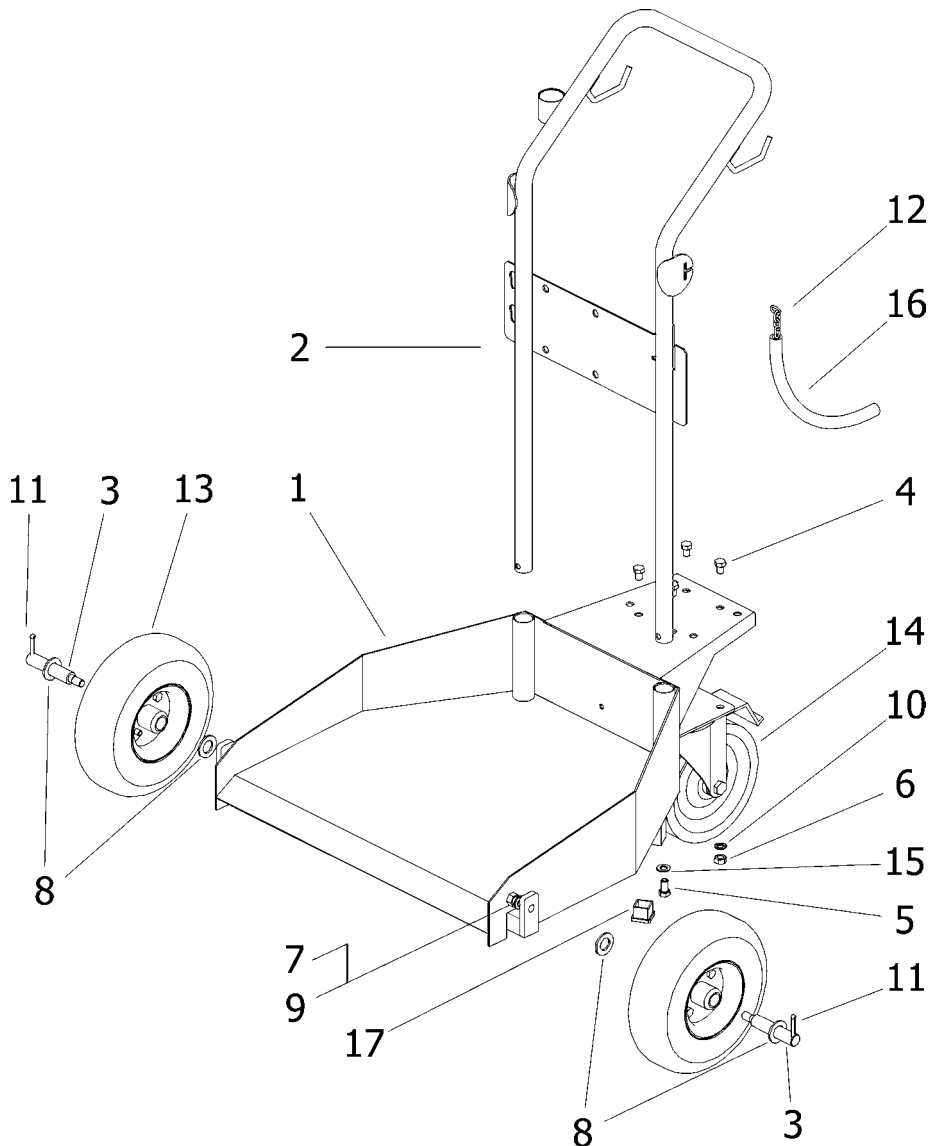

**DRUM TROLLEY FOR 185 kg/200l DRUMS**  
**CARRO PORTABIDONES PARA BIDONES DE 185Kg./200l.**

Parts list  
Despiece

Part nº/ Cód.:  
**432814**

Pos.	Part. No/ Código	Quantity/ Cantidad	Description	Descripción
1	743211	1	Drum base	Chapa soporte bidón
2	743212	1	Handle assemble	Conjunto manillar
3	743234	2	Wheel shaft	Eje rueda
4	940040	4	Screw M10x15	Tornillo M10x15
5	940041	2	Screw M10x20	Tornillo M10x20
6	941010	4	Nut M10	Tuerca M10
7	941012	2	Nut M12	Tuerca M12
8	942020	4	Washer D21	Arandela D21
9	942212	2	Washer D12	Arandela D12
10	942310	4	Washer D10.5	Arandela D10.5
11	943160	2	Cotter pin	Pasador de aletas
12	950003	1,74m	Chain	Cadena de seguridad
13	951126	2	Wheel	Rueda ø160 mm
14	951221	1	Swivelling wheel	Rueda giratoria
15	942010	2	Washer D10.5	Arandela
16	932015	1m	Plastic tube	Tubo plástico