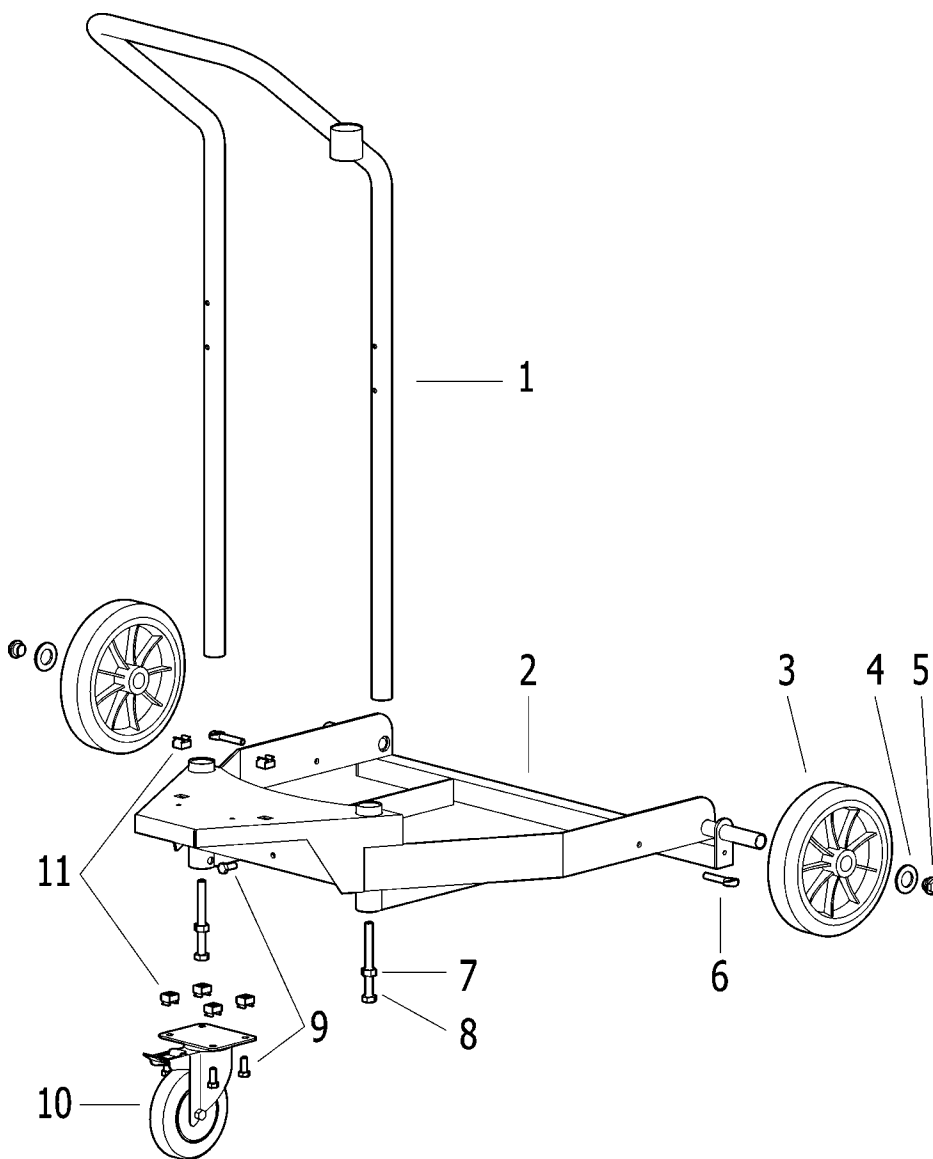

DRUM TROLLEY FOR 185 kg/200l DRUMS
CARRO PORTABIDONES PARA BIDONES DE 185Kg./200l.

Parts list
Despiece

Part nº/ Cód.:
432000

Pos.	Part. No/ Código	Quantity/ Cantidad	Description	Descripción
1	743259	1	Handle assemble	Conjunto manillar
2	743260	1	Drum base	Chapa soporte bidón
3	951120	2	Wheel	Rueda
4	942020	2	Washer	Arandela
5	945532	2	Threaded plug	Tapón roscado
6	940432	2	Wing screw	Tornillo viola
7	941010	2	Nut M10	Tuerca M10
8	940045	2	Screw	Tornillo
9	940033	5	Screw	Tornillo
10	951225	1	Swivelling wheel	Rueda giratoria
11	941412	6	Nut	Tuerca enjaulada