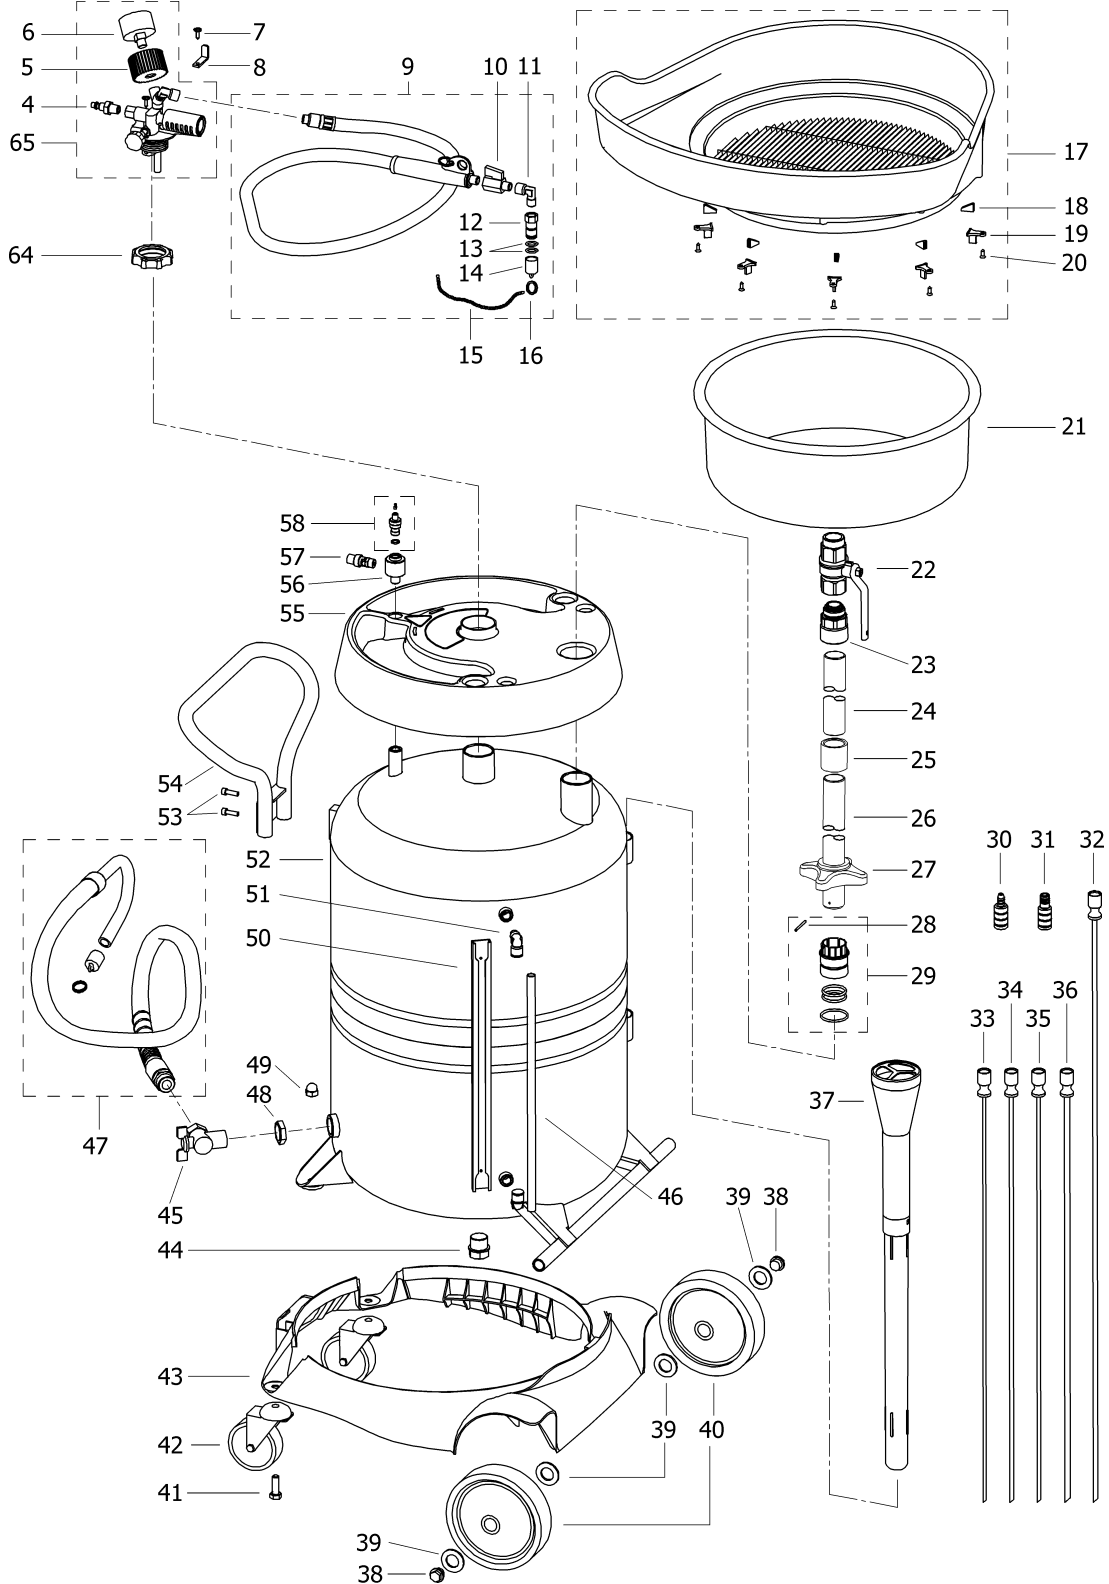

Part nº/ Cód./ Réf./ Art. nr.

**372500**

	<b>MOBILE WASTE OIL SUCTION DRAINER – COMBO 100</b> <b>RECUPERADOR DE ACEITE USADO MÓVIL – COMBO 100</b> <b>RÉCUPÉRATEUR D’HUILE USÉE MOBILE – COMBO 100</b> <b>ALTÖLABSAUGWAGEN – COMBO 100</b>		2/2
	Parts list Piezas de recambio Pièces de rechange Ersatzteilaufistung	<b>Part nº/ Cód./ Réf./ Art. nr.</b>  <b>372500</b>	

**Spare part kit/ Kit de recambio/ Kit de rechange/**

Part Nº/ Cód. Réf./ Art. Nr.	Pos	Description	Descripción	Description	Beschreibung
737518	65	Vacuum pump	Bomba de vacío		
737967	9	Suction hose	Manguera de aspiración		
737968	17	Expansion funnel	Suplemento embudo		
737962	29	Funnel tube holder	Fijación tubo embudo		
737950	30 – 36	Probe kit	Kit de sondas		
737969	47	Discharge hose	Manguera de descarga		
737964	58	Charge valve	Válvula de carga		

**Parts available separately/ Piezas disponibles por separado**  
**Pièces disponibles séparément/**

Part Nº/ Cód. Réf./ Art. Nr.	Pos	Description	Descripción	Description	Beschreibung
951350	6	Vacuum meter	Vacuometro		
950322	10	Ball valve	Válvula de bola		
743313	12	Mercedes connector	Conector Mercedes		
950050	13	O ring	Junta tórica		
837615	18	Extension support	Soporte suplemento		
837616	19	Extension holder	Fijación suplemento		
737512	21	Funnel	Embudo		
950324	22	Ball valve	Válvula de cierre		
364030	23	Swivel	Rótula		
737947	30	VAG connector	Conector VAG		
737948	31	Peugeot connector	Conector Peugeot		
737949	32	Flexible probe 7x5x1000	Sonda flexible 7x5x1000		
737954	33	Metallic probe 5x4x700	Sonda metálica 5x4x700		
737955	34	Metallic probe 6x5x700	Sonda metálica 6x5x700		
737952	35	Flexible probe 6x4x700	Sonda flexible 6x4x700		
737953	36	Flexible probe 8x6x700	Sonda flexible 8x6x700		
TAK01	37	Probe holder	Portacanulas		
951117	40	Wheel ø160	Rueda ø160		
951280	42	Wheel	Rueda giratoria		
950323	45	Elbow valve	Válvula acodada		
951453	57	Security valve	Válvula de seguridad		