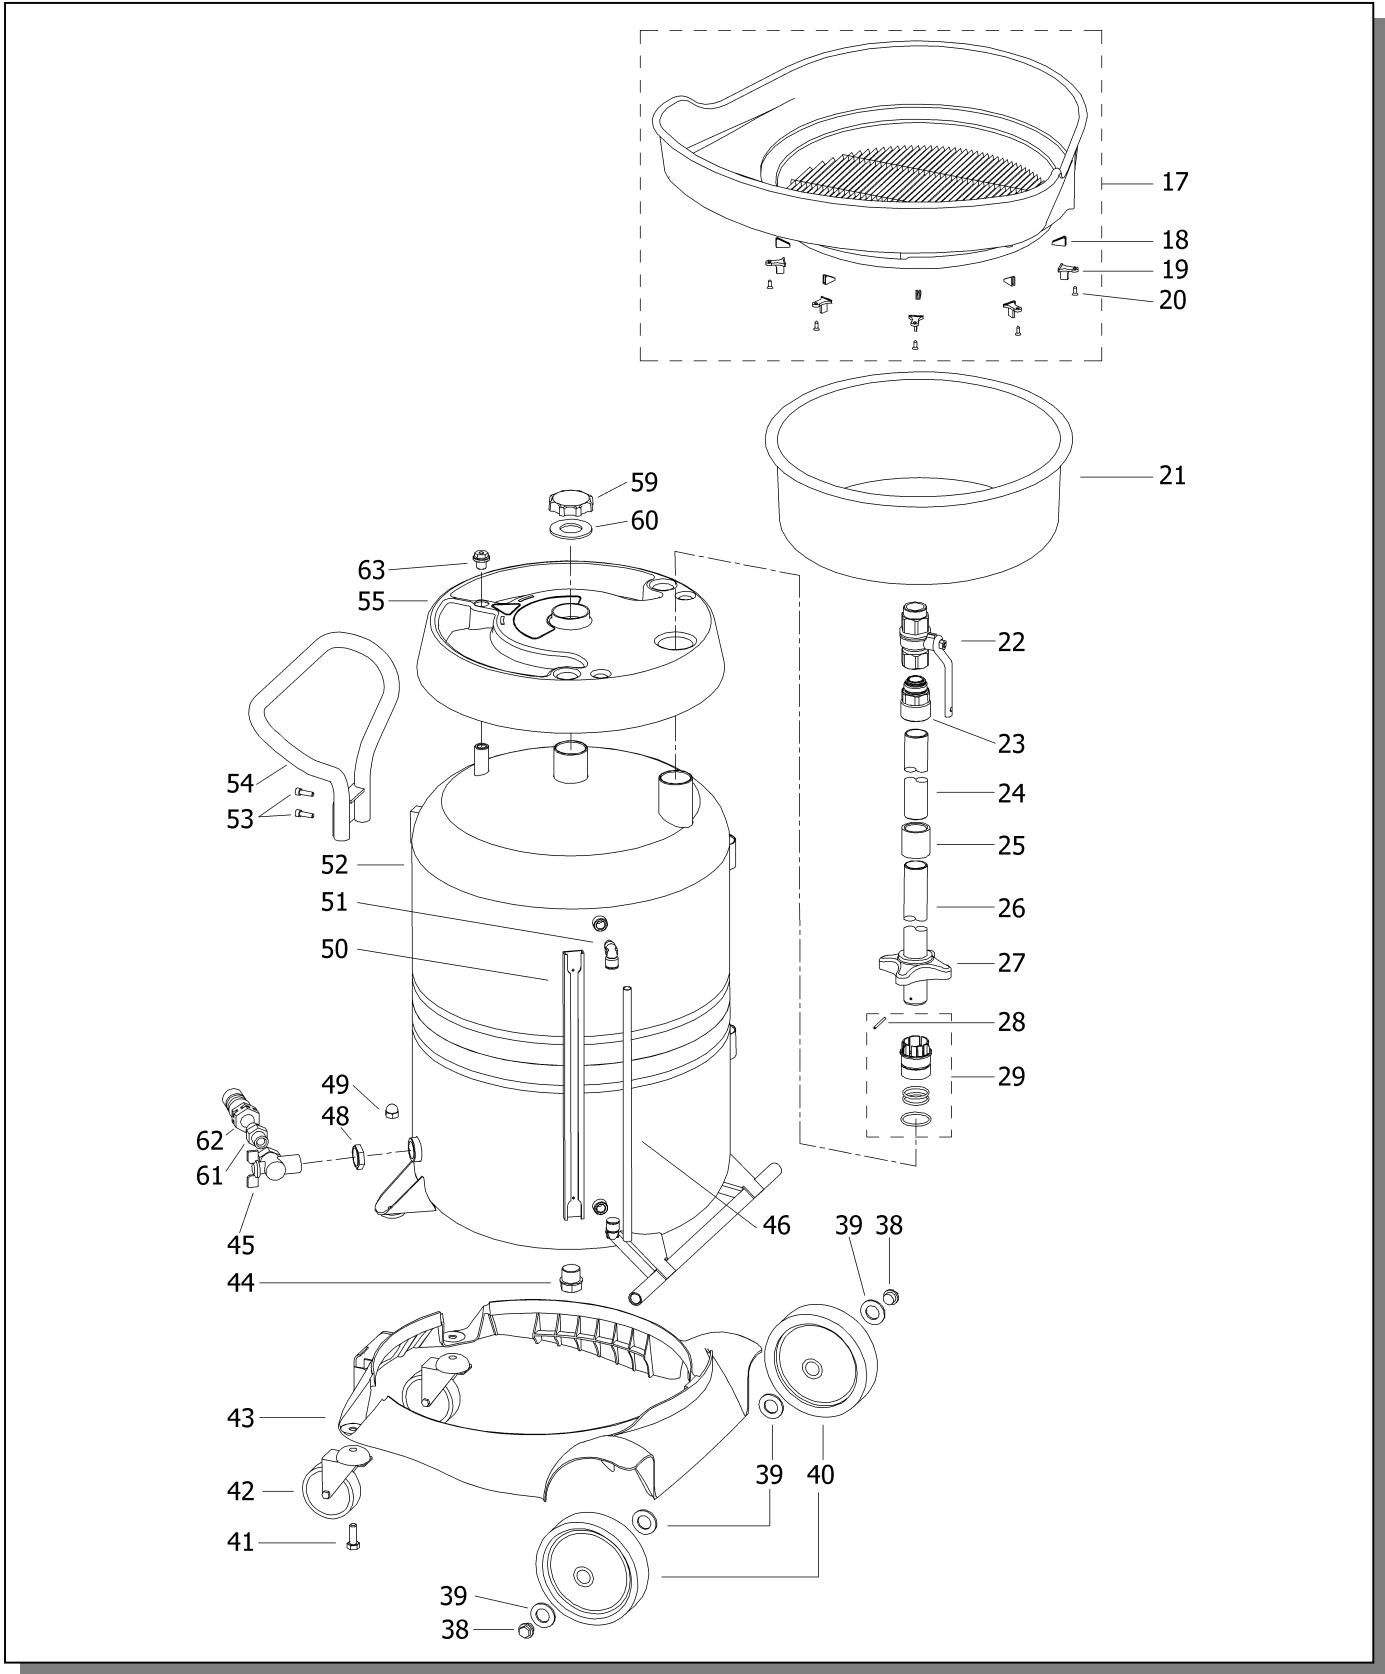

MOBILE WASTE OIL DRAINER – COLLECTOR 100 C
RECUPERADOR DE ACEITE USADO MÓVIL – COLLECTOR 100 C
RÉCUPÉRATEUR D’HUILE USÉE MOBILE – COLLECTOR 100 C
ALTÖLAUFFANGWAGEN – COLLECTOR 100 C

1/2

Parts list
 Piezas de recambio
 Pièces de rechange
 Ersatzteilaufistung

Part nº/ Cód./ Réf./ Art. nr.

372300

	MOBILE WASTE OIL DRAINER – COLLECTOR 100 RECUPERADOR DE ACEITE USADO MÓVIL – COLLECTOR 100 RÉCUPÉRATEUR D’HUILE USÉE MOBILE – COLLECTOR 100 ALTÖLAUFFANGWAGEN – COLLECTOR 100		2/2
	Parts list Piezas de recambio Pièces de rechange Ersatzteilaufistung	Part nº/ Cód./ Réf./ Art. nr. 372400	

Spare part kit/ Kit de recambio/ Kit de rechange/

Part Nº/ Cód. Réf./ Art. Nr.	Pos	Description	Descripción	Description	Beschreibung
737968	17	Funnel extension	Suplemento embudo		
737962	29	Funnel tube holder	Fijación tubo embudo		

Parts available separately/ Piezas disponibles por separado
Pièces disponibles séparément/

Part Nº/ Cód. Réf./ Art. Nr.	Pos	Description	Descripción	Description	Beschreibung
837615	18	Extension support	Soporte suplemento		
837616	19	Extension holder	Fijación suplemento		
737512	21	Funnel	Embudo		
950324	22	Ball valve	Válvula de cierre		
364030	23	Swivel	Rótula		
951117	40	Wheel ø160	Rueda ø160		
951280	42	Castor wheel	Rueda giratoria		
950323	45	Elbow valve	Válvula acodada		
950352	62	Hydraulic connector	Conector hidráulico		
837503	60	Gasket	Junta		