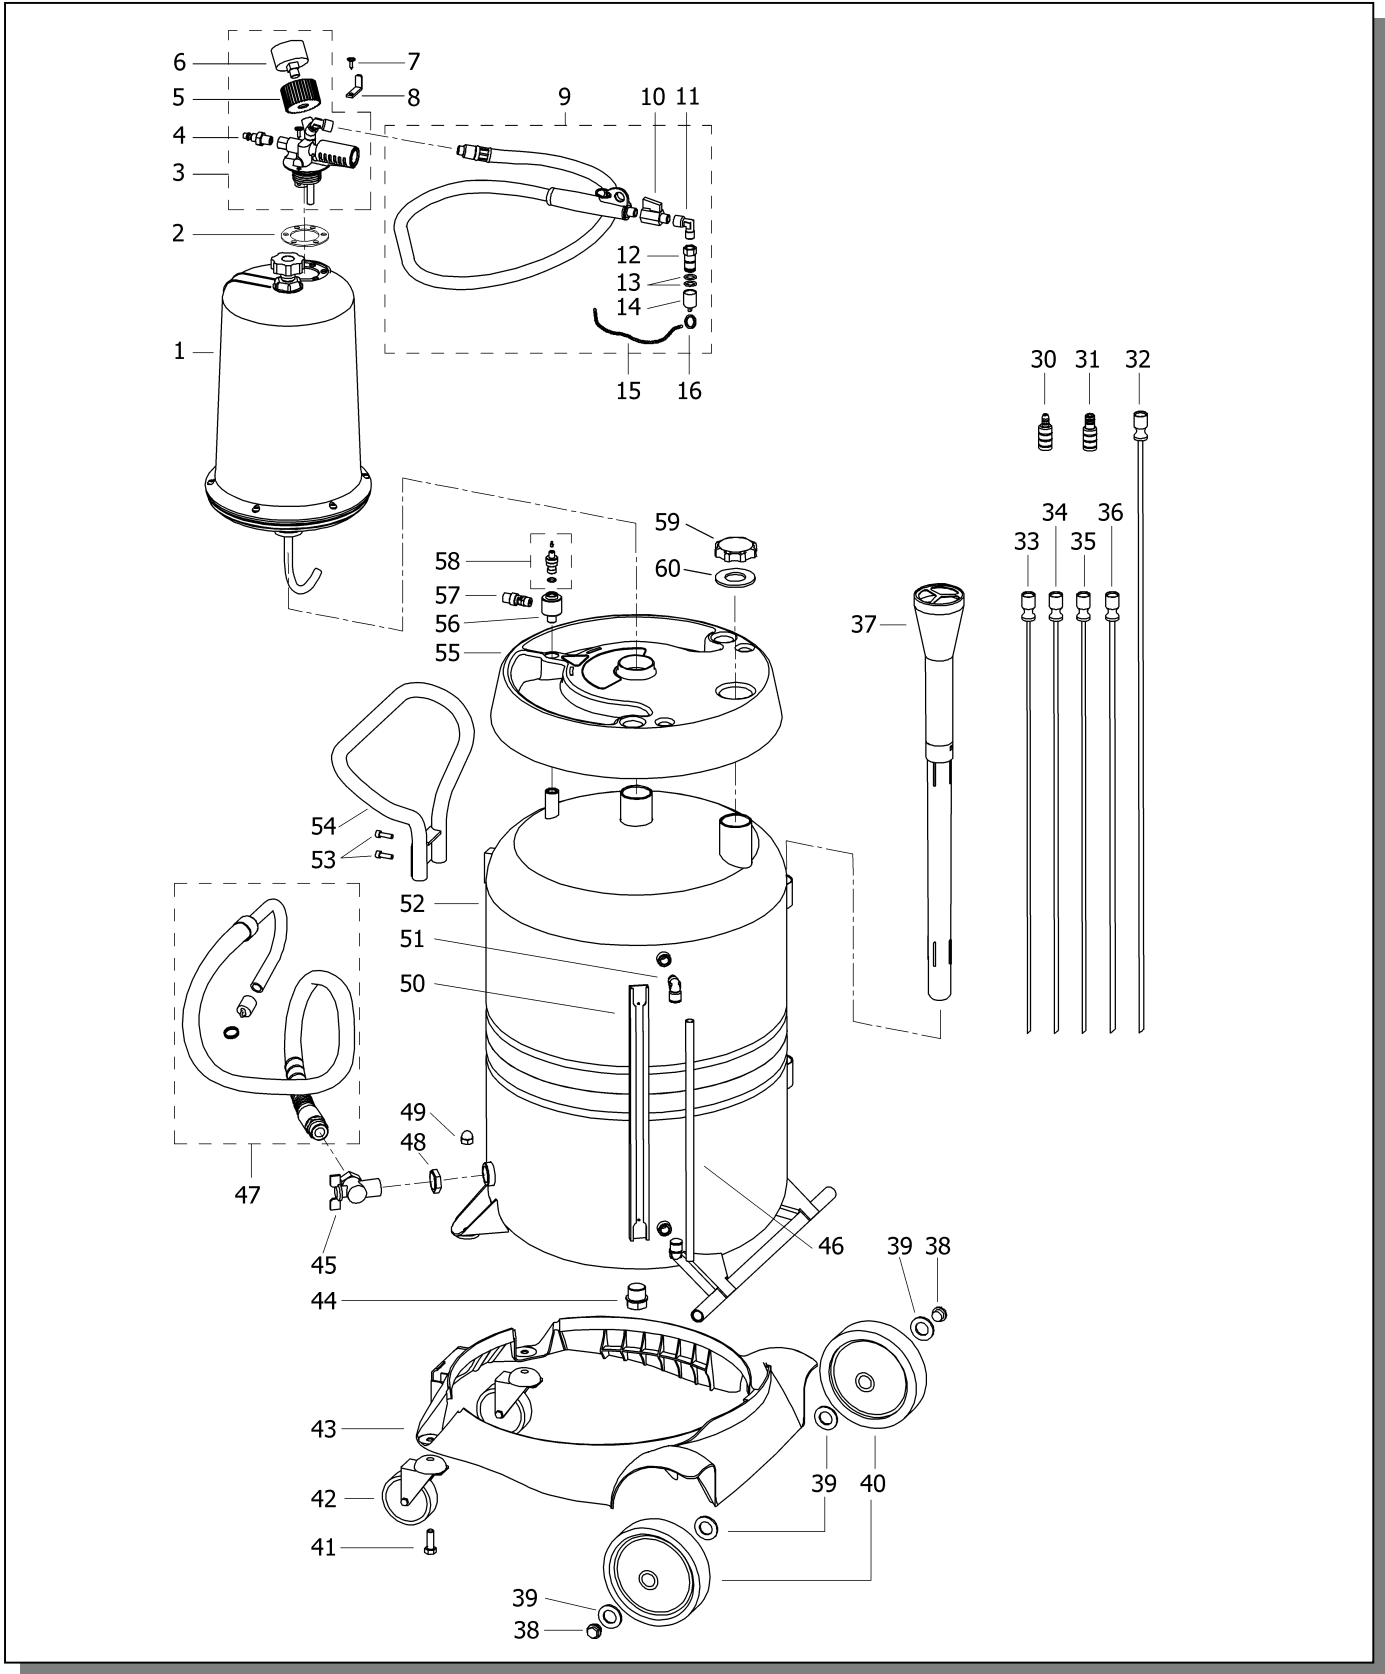

MOBILE WASTE OIL SUCTION DRAINER – EXTRACTOR 100
RECUPERADOR DE ACEITE USADO MÓVIL – EXTRACTOR 100
RÉCUPÉRATEUR D’HUILE USÉE MOBILE – EXTRACTOR 100
ALTÖLABSAUGWAGEN – EXTRACTOR 100

1/2

Parts list
 Piezas de recambio
 Pièces de rechange
 Ersatzteilaufistung

Part nº/ Cód./ Réf./ Art. nr.

372100

	MOBILE WASTE OIL SUCTION DRAINER – EXTRACTOR 100 RECUPERADOR DE ACEITE USADO MÓVIL – EXTRACTOR 100 RÉCUPÉRATEUR D’HUILE USÉE MOBILE – EXTRACTOR 100 ALTÖLABSAUGWAGEN – EXTRACTOR 100		2/2
	Parts list Piezas de recambio Pièces de rechange Ersatzteillaufistung	Part nº/ Cód./ Réf./ Art. nr. 372100	

Spare part kit/ Kit de recambio/ Kit de rechange/

Part Nº/ Cód. Réf./ Art. Nr.	Pos	Description	Descripción	Description	Beschreibung
737513	1	Transparent chamber	Visor transparente		
737515	3	Vacuum pump	Bomba de vacío		
737967	9	Suction hose	Manguera de aspiración		
737950	30 – 36	Probe kit	Kit de sondas		
737969	47	Discharge hose	Manguera de descarga		
737964	58	Charge valve	Válvula de carga		

**Parts available separately/ Piezas disponibles por separado
Pièces disponibles séparément/**

Part Nº/ Cód. Réf./ Art. Nr.	Pos	Description	Descripción	Description	Beschreibung
837504	2	Gasket	Junta		
951350	6	Vacuum gauge	Vacuometro		
950322	10	Ball valve	Válvula de bola		
743313	12	Mercedes connector	Conector Mercedes		
946012	13	O ring	Junta tórica		
737947	30	VAG connector	Conector VAG		
737948	31	Peugeot connector	Conector Peugeot		
737949	32	Flexible probe 7x5x1000	Sonda flexible 7x5x1000		
737954	33	Metallic probe 5x4x700	Sonda metálica 5x4x700		
737955	34	Metallic probe 6x5x700	Sonda metálica 6x5x700		
737952	35	Flexible probe 6x4x700	Sonda flexible 6x4x700		
737953	36	Flexible probe 8x6x700	Sonda flexible 8x6x700		
TAK01	37	Probe holder	Portacanulas		
951117	40	Wheel ø160	Rueda ø160		
951280	42	Wheel	Rueda giratoria		
950323	45	Elbow valve	Válvula acodada		
951453	57	Security valve	Válvula de seguridad		
837503	60	Gasket	Junta		