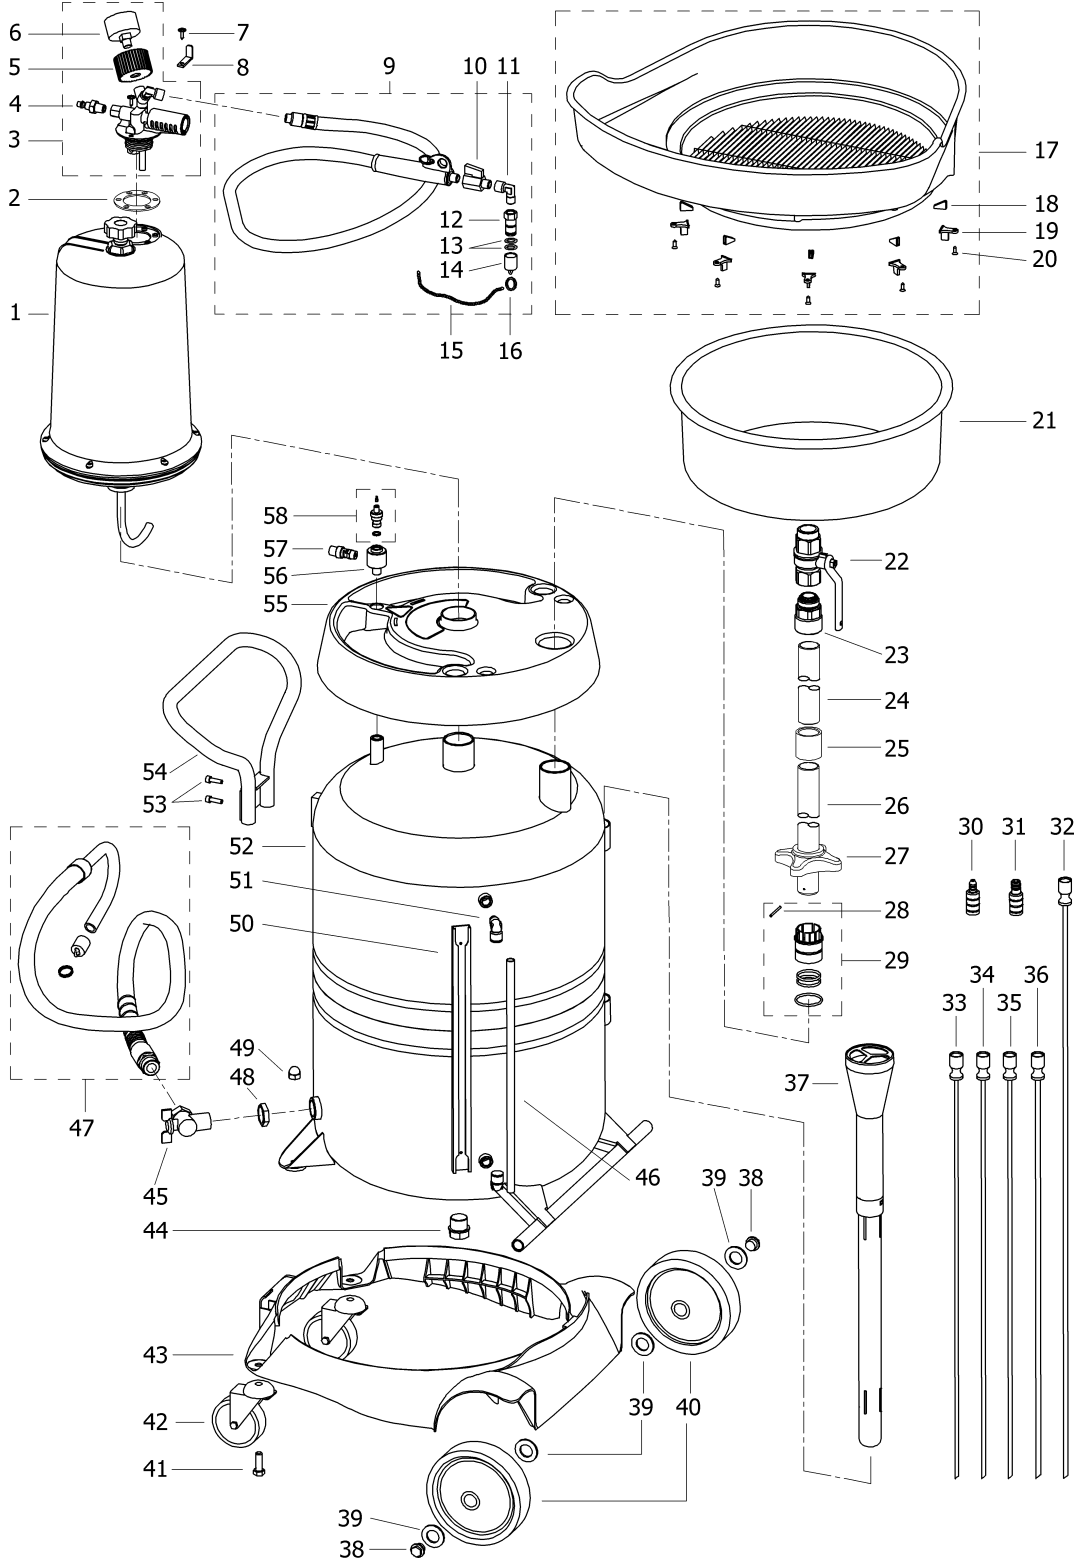

Part nº/ Cód./ Réf./ Art. nr.

**372000**

	<b>MOBILE WASTE OIL SUCTION DRAINER – DRAINER 100</b> <b>RECUPERADOR DE ACEITE USADO MÓVIL – DRAINER 100</b> <b>RÉCUPÉRATEUR D’HUILE USÉE MOBILE – DRAINER 100</b> <b>ALTÖLABSAUGWAGEN – DRAINER 100</b>		2/2
	Parts list Piezas de recambio Pièces de rechange Ersatzteilaufistung	<b>Part nº/ Cód./ Réf./ Art. nr.</b>  <b>372000</b>	

**Spare part kit/ Kit de recambio/ Kit de rechange/**

Part Nº/ Cód. Réf./ Art. Nr.	Pos	Description	Descripción	Description	Beschreibung
737513	1	Transparent chamber	Visor transparente		
737515	3	Vacuum pump	Bomba de vacío		
737967	9	Suction hose	Manguera de aspiración		
737968	17	Expansion funnel	Suplemento embudo		
737962	29	Funnel tube holder	Fijación tubo embudo		
737950	30 – 36	Probe kit	Kit de sondas		
737969	47	Discharge hose	Manguera de descarga		
737964	58	Charge valve	Válvula de carga		

**Parts available separately/ Piezas disponibles por separado**  
**Pièces disponibles séparément/**

Part Nº/ Cód. Réf./ Art. Nr.	Pos	Description	Descripción	Description	Beschreibung
837504	2	Gasket	Junta		
951350	6	Vacuum gauge	Vacuometro		
950322	10	Ball valve	Válvula de bola		
743313	12	Mercedes connector	Conector Mercedes		
946012	13	O ring	Junta tórica		
837615	18	Extension support	Soporte suplemento		
837616	19	Extension holder	Fijación suplemento		
737512	21	Funnel	Embudo		
950324	22	Ball valve	Válvula de cierre		
364030	23	Swivel	Rótula		
737947	30	VAG connector	Conector VAG		
737948	31	Peugeot connector	Conector Peugeot		
737949	32	Flexible probe 7x5x1000	Sonda flexible 7x5x1000		
737954	33	Metallic probe 5x4x700	Sonda metálica 5x4x700		
737955	34	Metallic probe 6x5x700	Sonda metálica 6x5x700		
737952	35	Flexible probe 6x4x700	Sonda flexible 6x4x700		
737953	36	Flexible probe 8x6x700	Sonda flexible 8x6x700		
TAK01	37	Probe holder	Portacanulas		
951117	40	Wheel ø160	Rueda ø160		
951280	42	Wheel	Rueda giratoria		
950323	45	Elbow valve	Válvula acodada		
951453	57	Security valve	Válvula de seguridad		